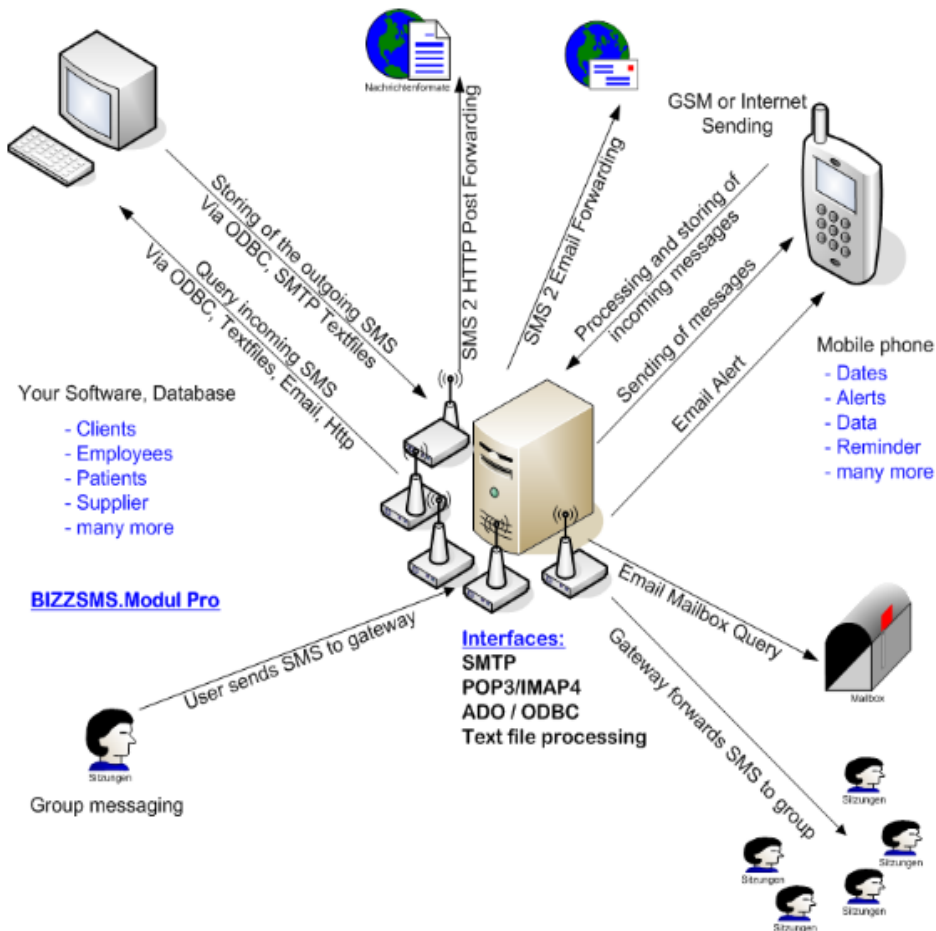

BIZZSMS.Modul Pro V5

"das Arbeitspferd" SMS Gateway

BIZZSMS.Modul Pro ist ein professionelles SMS Gateway zur Versendung, Empfang und Weiterleitung von SMS und Email.

Es wurde Wert auf die Geschwindigkeit der Versendung und die Stabilität der Software gelegt.

Es unterstützt bis zu 5 parallel arbeitende GSM Modems und 2 Internet Web SMS Gateway Verbindungen. Durch die Vielzahl der Schnittstellen kann es sehr einfach in bestehende IT Umfelder eingebunden werden.

Außerdem kann es auch noch zum Gruppen Messaging verwendet werden und mehr.

Bizzsoft
Geblergasse 84
1170 Wien
UID: ATU41966404
Tel.: +43 (1) 4859639
E-mail:office@bizzsoft.at

Produkt Features:

- ❖ Kompatibel allen ADO / ODBC fähigen Datenbanken
- ❖ Unterstützt bis zu 5 GSM Modems
- ❖ Gruppen Messaging
- ❖ Sicht auf Eingang, Ausgang, Gesendet, Übertragungsfehler
- ❖ Text Datei Verarbeitung
- ❖ Emailweiterleitung der eingegangenen SMS möglich
- ❖ SMS 2 HTTP
- ❖ Email Account Alerting
- ❖ Email 2 SMS Engine (Erstellen Sie ein SMS mit Ihrem Emailprogramm) und übertragen Sie es mit dem eingebauten SMTP Server zu dem Empfänger
- ❖ Unicode Meldungen
- ❖ Flash Meldungen
- ❖ Wap Link (MMS)
- ❖ Anwenderfreundlich
- ❖ Least Cost Routing, Round Robin Routing
- ❖ Hoch verfügbar
- ❖ Leistungsfähig
- ❖ Schnelle Versende Engine (über Internet oder GSM Modem)
- ❖ arbeitet mit jeder Anwendung zusammen